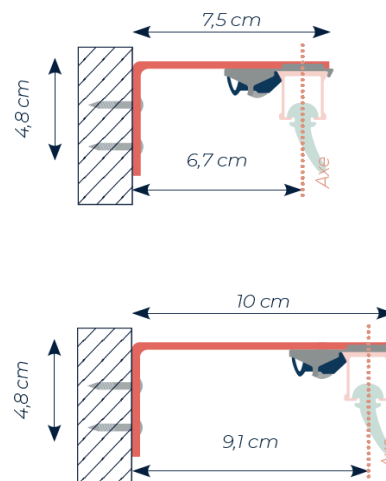

Mur

Date de création 02/01/2014
Mise à jour 15/22/2021