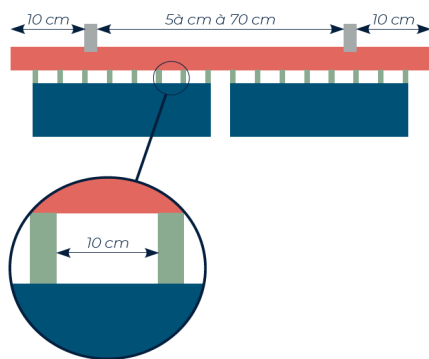

RIDEAUX SCENIQUES Confection

DESSINS TECHNIQUES

POSE :

Répartitions