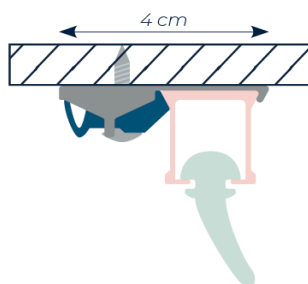

RIDEAUX SCENIQUES Confection

DESSINS TECHNIQUES

POSE :

Répartitions

Plafond

Mur

Date de création 02/01/2014
Mise à jour 15/22/2021